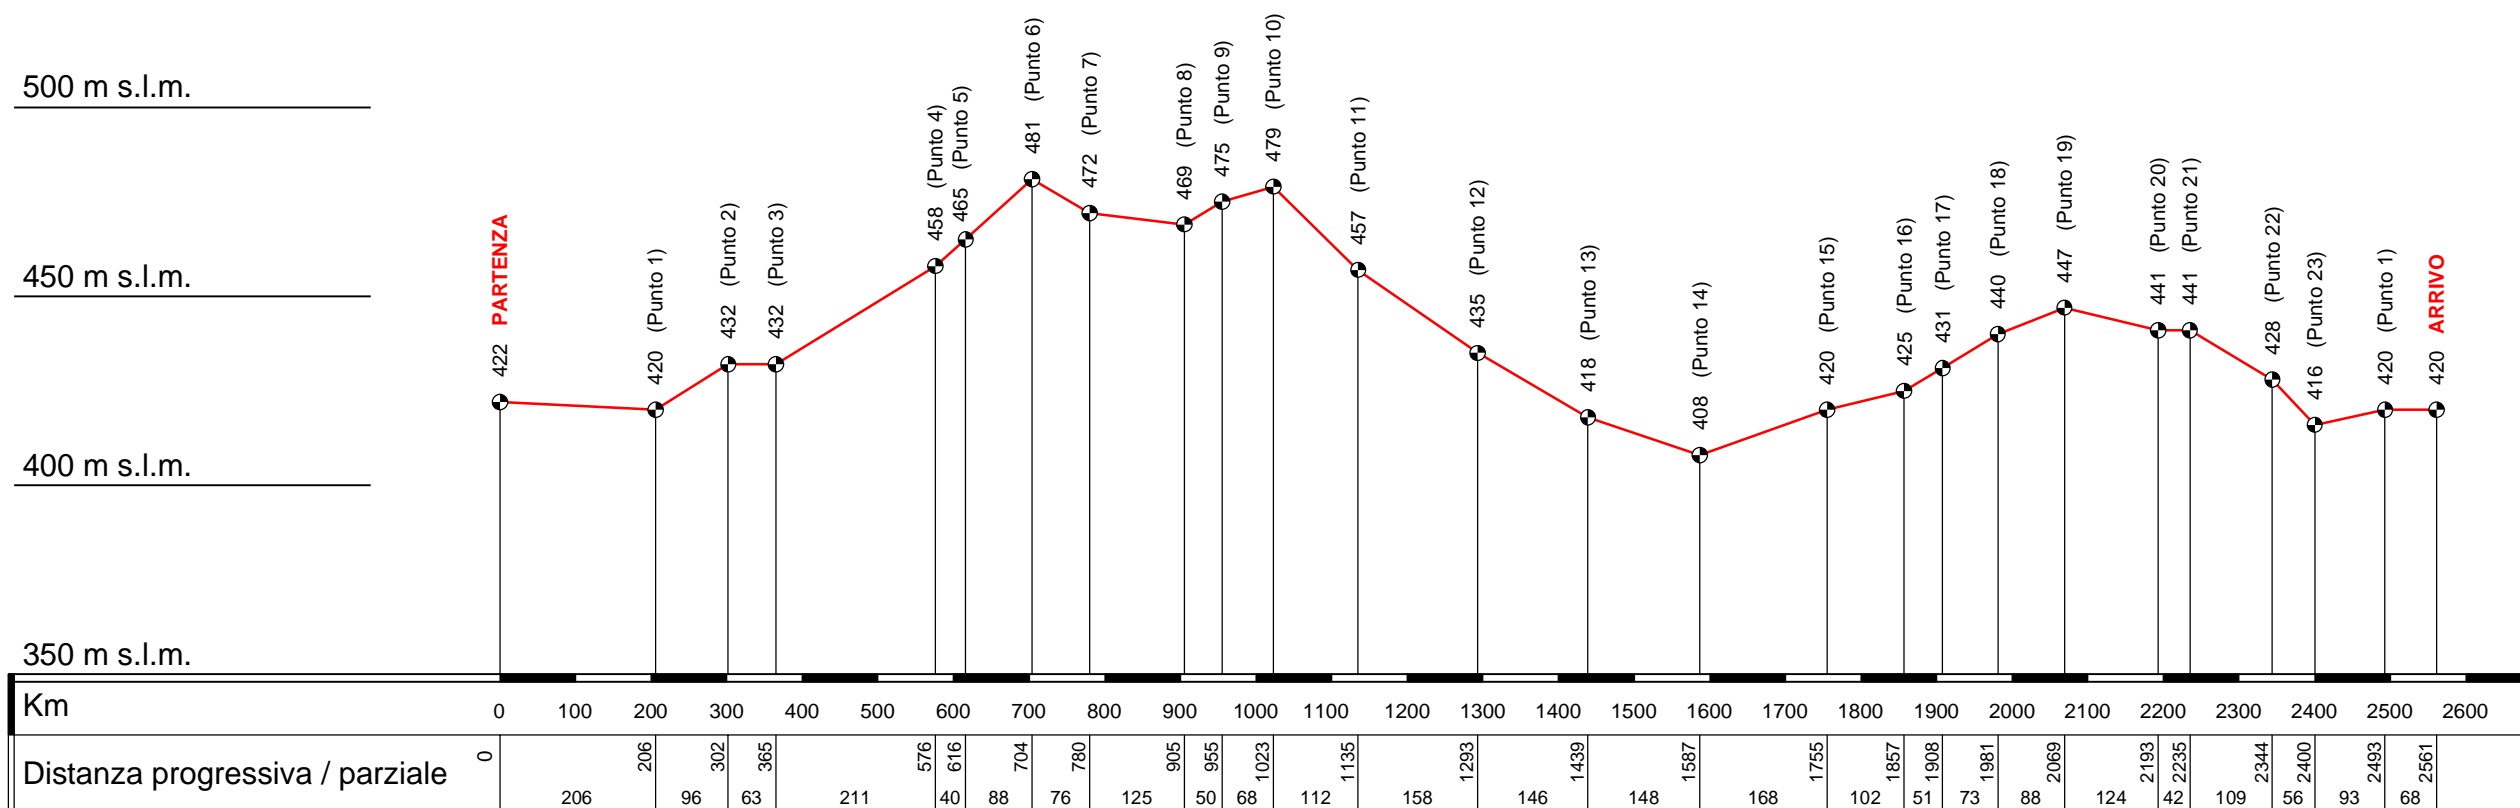

PIURO (SO)

Profilo altimetrico 1:10'000/2'000

Categoria: RAGAZZI / RAGAZZE

1 GIRO PICCOLO - Lunghezza: 1'371 m

PIURO (SO)

Profilo altimetrico 1:10'000/2'000

Categoria: CADETTE

1 GIRO GRANDE - Lunghezza: 2'561 m

PIURO (SO)

Profilo altimetrico 1:10'000/2'000

Categoria: CADETTI

1 GIRO PICCOLO + 1 GIRO MEDO - Lunghezza: 3'070 m

gruppo podistico valchiavenna

PIURO (SO)

Profilo Altimetrico 1:10'000/2'000

Data: 9 marzo 2020

PIURO (SO)

Profilo altimetrico 1:10'000/2'000

Categoria: ALLIEVE

2 GIRI MEDI - Lunghezza: 3'672 m

500 m s.l.m.

450 m s.l.m.

400 m s.l.m.

350 m s.l.m.

PIURO (SO)

Profilo altimetrico 1:10'000/2'000

Categoria: ALLIEVI

2 GIRI GRANDI - Lunghezza: 4'848 m

500 m s.l.m.

450 m s.l.m.

400 m s.l.m.

350 m s.l.m.