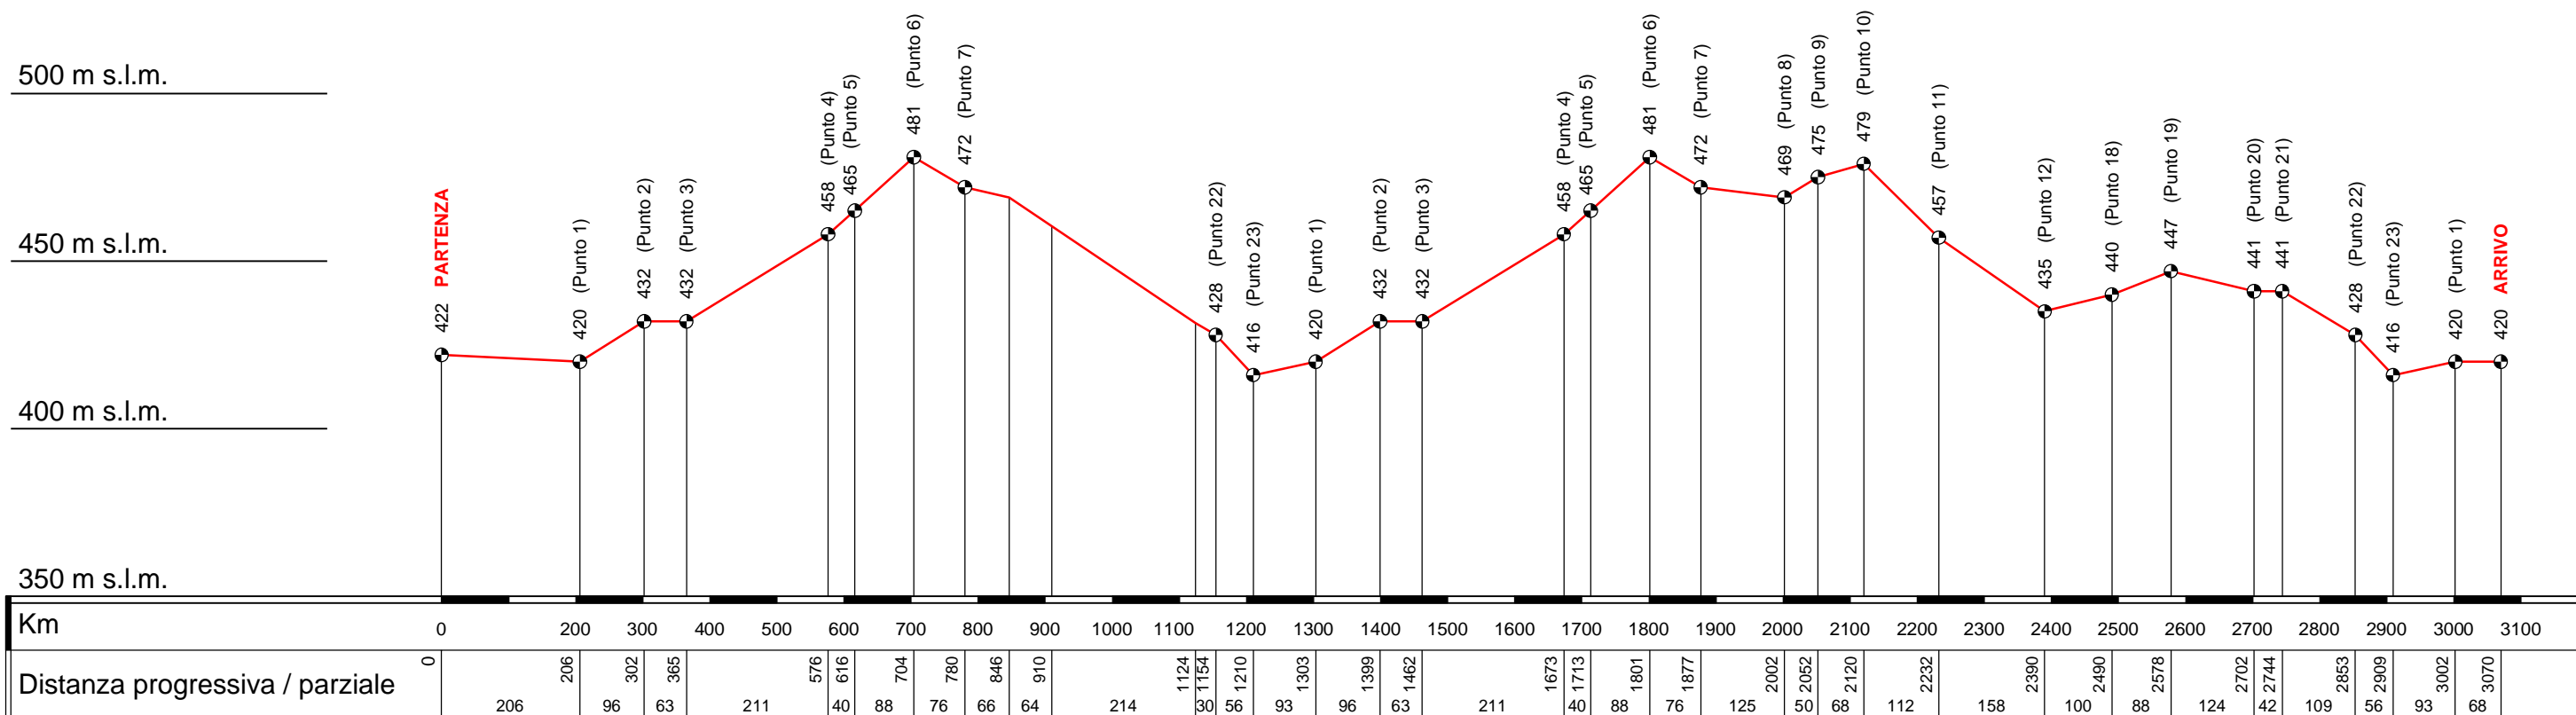

PIURO (SO)

Profilo altimetrico 1:10'000/2'000

Categoria: RAGAZZI / RAGAZZE

1 GIRO PICCOLO - Lunghezza: 1'371 m

PIURO (SO)

Profilo altimetrico 1:10'000/2'000

Categoria: CADETTE

1 GIRO GRANDE - Lunghezza: 2'561 m

PIURO (SO)

Profilo altimetrico 1:10'000/2'000

Categoria: CADETTI

1 GIRO PICCOLO + 1 GIRO MEDO - Lunghezza: 3'070 m

gruppo podistico valchiavenna

PIURO (SO)

Profilo Altimetrico 1:10'000/2'000

Data: 9 marzo 2020

PIURO (SO)

Profilo altimetrico 1:10'000/2'000

Categoria: ALLIEVE

2 GIRI MEDI - Lunghezza: 3'672 m

500 m s.l.m.

450 m s.l.m.

400 m s.l.m.

350 m s.l.m.

PIURO (SO)

Profilo altimetrico 1:10'000/2'000

Categoria: ALLIEVI

2 GIRI GRANDI - Lunghezza: 4'848 m

500 m s.l.m.

450 m s.l.m.

400 m s.l.m.

350 m s.l.m.