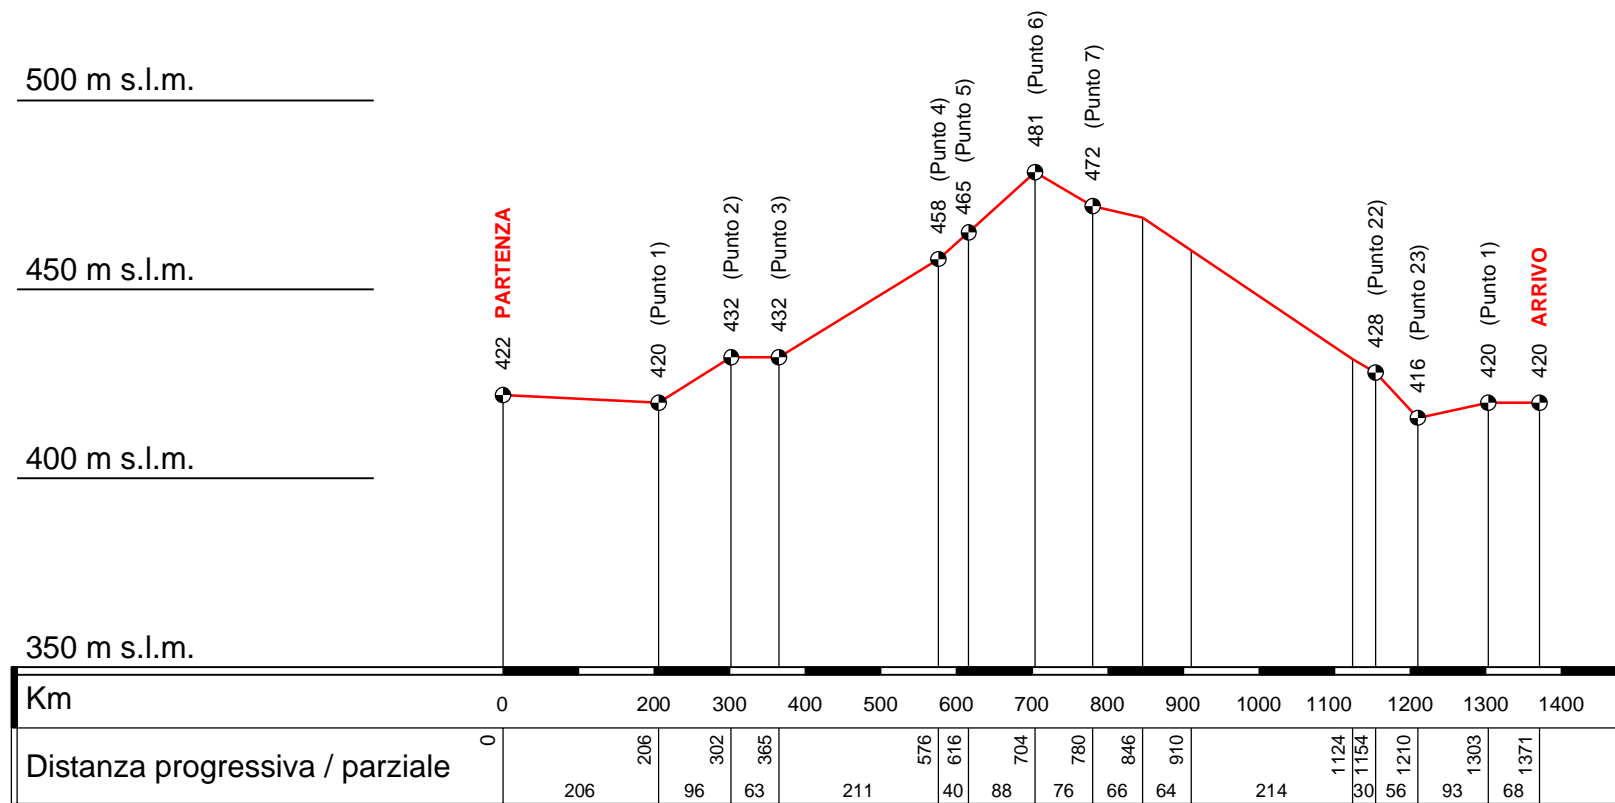

PIURO (SO)

Profilo altimetrico 1:10'000/2'000

Categoria: RAGAZZI / RAGAZZE

1 GIRO PICCOLO - Lunghezza: 1'371 m

PIURO (SO)

Profilo altimetrico 1:10'000/2'000

Categoria: CADETTE

1 GIRO GRANDE - Lunghezza: 2'561 m

PIURO (SO)

Profilo altimetrico 1:10'000/2'000

Categoria: CADETTI

1 GIRO PICCOLO + 1 GIRO MEDO - Lunghezza: 3'070 m

gruppo podistico valchiavenna

PIURO (SO)

Profilo Altimetrico 1:10'000/2'000

Data: 9 marzo 2020

PIURO (SO)

Profilo altimetrico 1:10'000/2'000

Categoria: ALLIEVE

2 GIRI MEDI - Lunghezza: 3'672 m

500 m s.l.m.

450 m s.l.m.

400 m s.l.m.

350 m s.l.m.

PIURO (SO)

Profilo altimetrico 1:10'000/2'000

Categoria: ALLIEVI

2 GIRI GRANDI - Lunghezza: 4'848 m

500 m s.l.m.

450 m s.l.m.

400 m s.l.m.

350 m s.l.m.